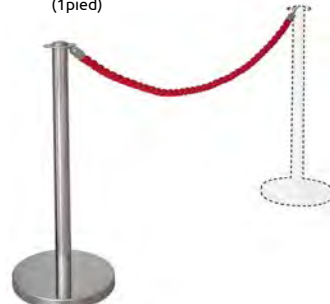

**PLAISANCE**

Paravent

Dimensions:  
L: 1,20 m  
P: 0,35 m  
H: 1,66 m

**SEVRE**

Clastra

Dimensions:  
L: 0,90 m  
H: 1,80 m  
Couleurs:  
Bois

**UNIQUEMENT A NANTES**

**CROISIC**

A

1 POTELET ENROULEUR (1 pied)

**CROISIC**

B

1 POTELET corde rouge longueur 1,50 m (1 pied)

**ERDRE**

Clastra

Dimensions:  
L: 0,90 m  
H: 1,80 m  
Couleurs:  
Bois