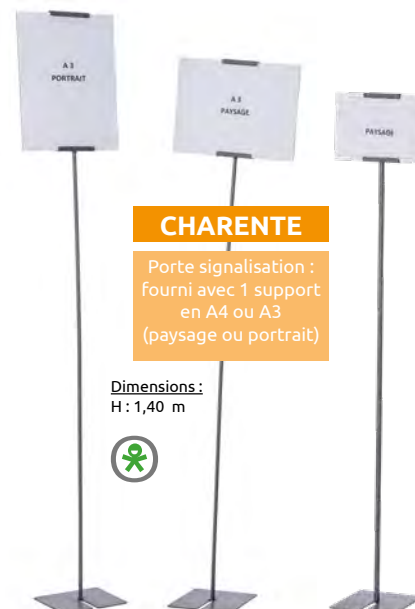

CHARENTE

Porte signalisation :
fourni avec 1 support
en A4 ou A3
(paysage ou portrait)

Dimensions:
H: 1,40 m