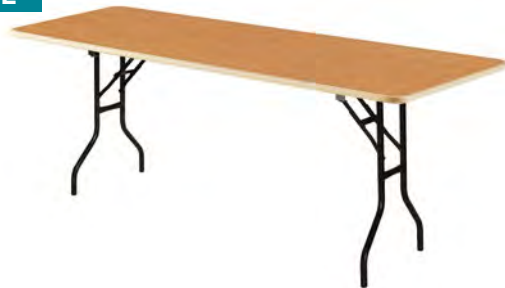

HOUAT PLIANTE

Dimensions :
L : 2,00 m
P : 0,70 m
H : 0,73 m
Couleur :
Bois