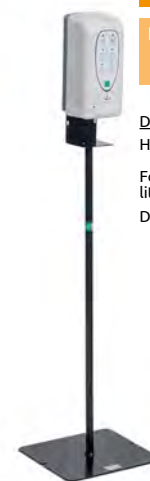

**BORNE GEL
automatique**

Borne distributrice de
gel hydroalcoolique
réservoir 0,50 litre

Dimension :
H : 1,20 m

Fournis avec un bidon de 2
litre de gel
Détection automatique