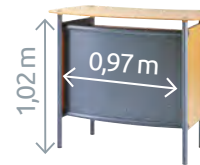

MALO

Dimensions:
L: 1,20 m
P: 0,60 m
H: 1,02 m

Bois