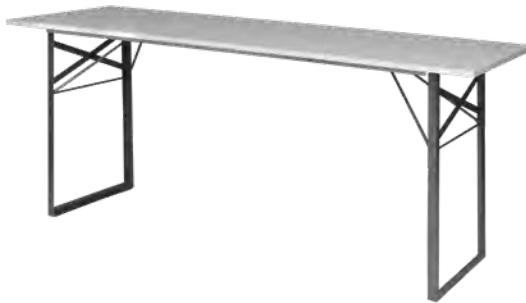

GARONNE

Dimensions:
L: 1,80 m
P: 0,60 m
H: 0,74 m
Couleur:
Blanc