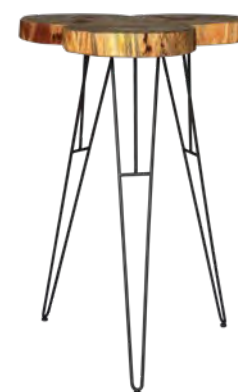

## GROIX

**Dimensions :**  
 L : 1,60 m  
 P : 0,80 m  
 H : 0,74 m  
**Couleur :**  
 Wengé

**MARENNES**

Dimensions:  
 Ø : 0,70 m  
 H : 1,10 m

Habillage Lycra  
Couleurs:  
 blanc et noir

**MEABAN**

Dimensions:  
 Ø : 0,74 m  
 H : 1,05 m