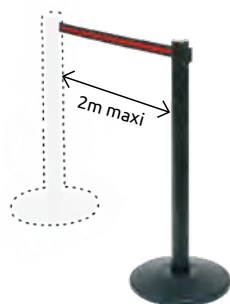

**PLAISANCE**

Paravent

Dimensions:  
L: 1,20 m  
P: 0,35 m  
H: 1,66 m

**SEVRE**

Clastra

Dimensions:  
L: 0,90 m  
H: 1,80 m  
Couleurs:  
Bois

**UNIQUEMENT A NANTES**

**CROISIC**

A

1 POTELET ENROULEUR (1 pied)

**CROISIC**

B

1 POTELET corde rouge longueur 1,50 m (1 pied)

**ERDRE**

Clastra

Dimensions:  
L: 0,90 m  
H: 1,80 m  
Couleurs:  
Bois