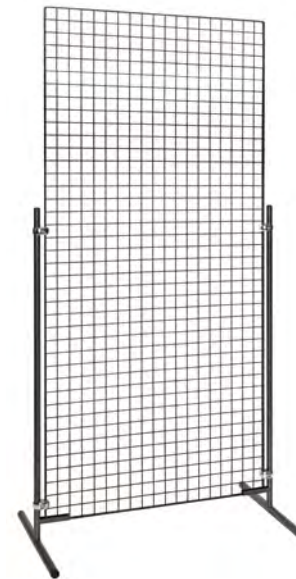

Couleurs:

Gris anthracite